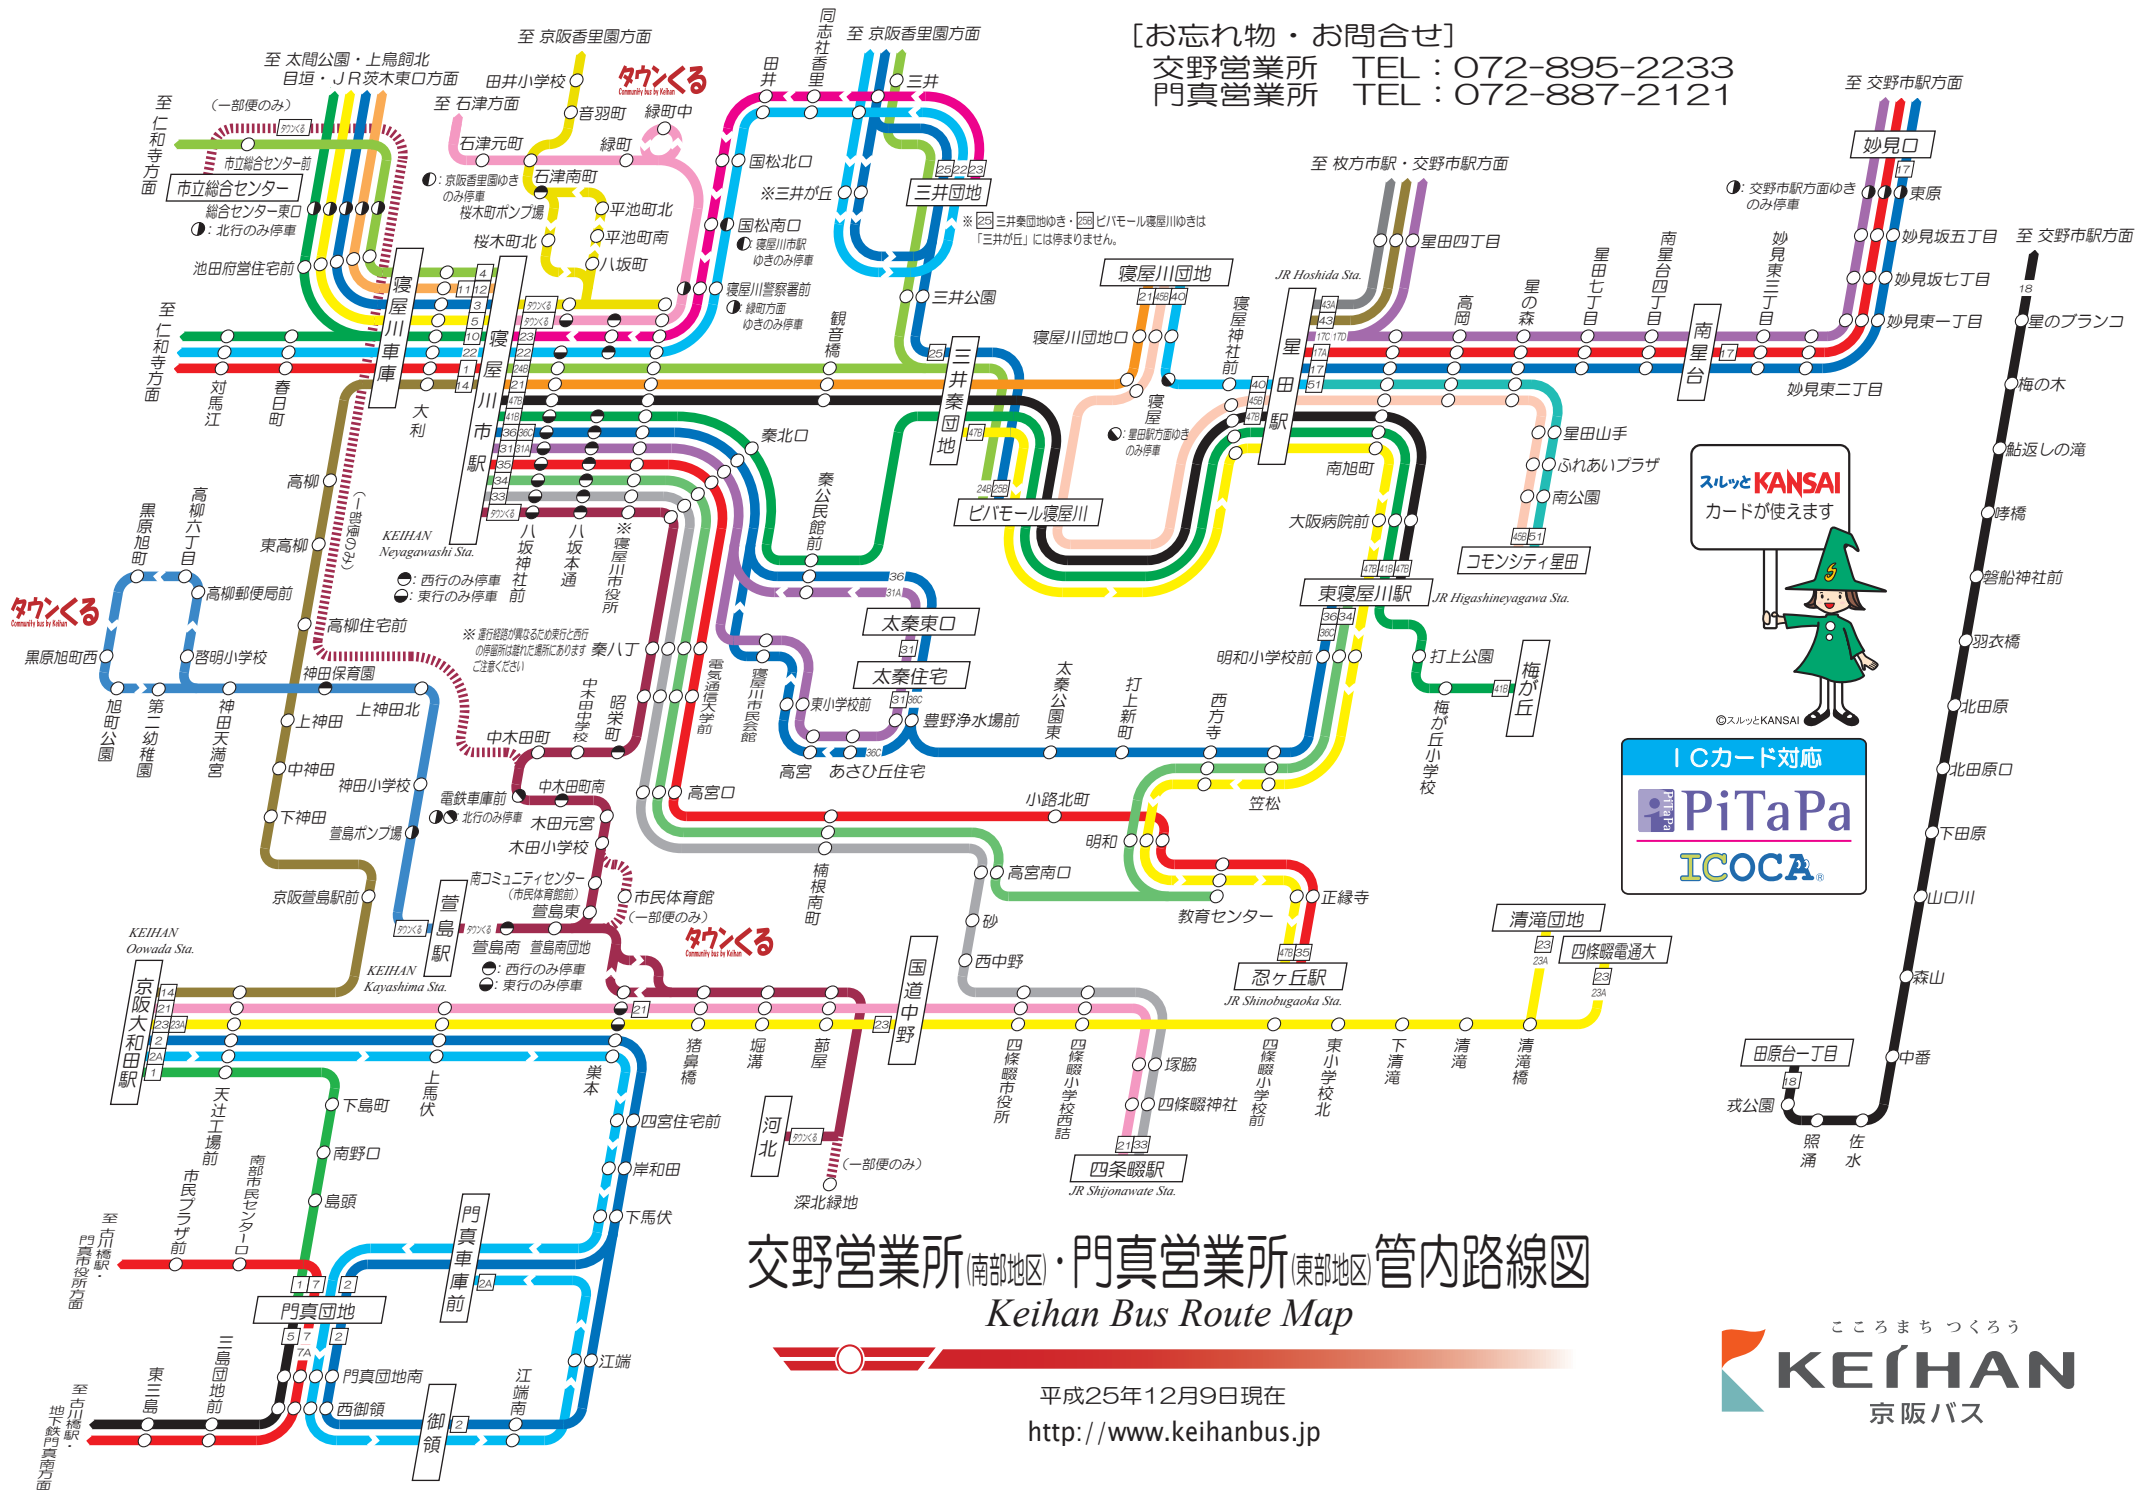

[お忘れ物・お問合せ]

交野営業所 TEL: 072-895-2233
門真営業所 TEL: 072-887-2121

交野営業所(南部地区)・門真営業所(東部地区)管内路線図
Keihan Bus Route Map

平成25年12月9日現在
<http://www.keihanbus.jp>